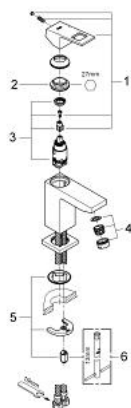

23 132 00E **EUROCUBE <PRE>ΜΙΞΕΡ ΛΕΚΑΝΗΣ ΜΟΝΟΥ ΜΟΧΛΟΥ 1/2" S-ΜΕΓΕΘΟΣ</PRE>**

**ΠΕΡΙΓΡΑΦΗ ΠΡΟΪΟΝΤΟΣ**

- τοποθέτηση μιάς οπής
- metal lever
- GROHE SilkMove με κεραμικό μηχανισμό 28 mm
- περιοριστής θερμοκρασίας
- Φινίρισμα GROHE StarLight
- GROHE EcoJoy SpeedClean mousseur 5.7 l/min
- GROHE FastFixation Plus σύστημα εγκατάστασης
- ίσιο σώμα
- εύκαμπτα σπιράλ σύνδεσης

23 132 00E **EUROCUBE <PRE>ΜΙΞΕΡ ΛΕΚΑΝΗΣ ΜΟΝΟΥ ΜΟΧΛΟΥ 1/2" S-ΜΕΓΕΘΟΣ</PRE>**

**ΑΝΤΑΛΛΑΚΤΙΚΑ**

- 1: Λαβή (Spare part-nr. 46786000)
- 2: Δακτύλιος στερέωσης (Spare part-nr. 46715000)
- 3: Φυσίγγιο (Spare part-nr. 46580000)
- 4: Φίλτρο ροής (Spare part-nr. 48159000)
- 5: σετ στήριξης (Spare part-nr. 46645000)
- 6: κλειδί συναρμολόγησης (Spare part-nr. 19017000)\*