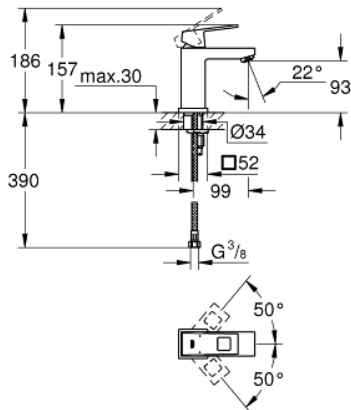

23 132 00E **EUROCUBE <PRE>ΜΙΞΕΡ ΛΕΚΑΝΗΣ ΜΟΝΟΥ ΜΟΧΛΟΥ 1/2" S-ΜΕΓΕΘΟΣ</PRE>**

**ΠΕΡΙΓΡΑΦΗ ΠΡΟΪΟΝΤΟΣ**

- τοποθέτηση μιάς οπής
- metal lever
- GROHE SilkMove με κεραμικό μηχανισμό 28 mm
- περιοριστής θερμοκρασίας
- Φινίρισμα GROHE StarLight
- GROHE EcoJoy SpeedClean mousseur 5.7 l/min
- GROHE FastFixation Plus σύστημα εγκατάστασης
- ίσιο σώμα
- εύκαμπτα σπιράλ σύνδεσης

23 132 00E **EUROCUBE <PRE>ΜΙΞΕΡ ΛΕΚΑΝΗΣ ΜΟΝΟΥ ΜΟΧΛΟΥ 1/2" S-ΜΕΓΕΘΟΣ</PRE>**

**ΑΝΤΑΛΛΑΚΤΙΚΑ**

- 1: Λαβή (Spare part-nr. 46786000)
- 2: Δακτύλιος στερέωσης (Spare part-nr. 46715000)
- 3: Φυσίγγιο (Spare part-nr. 46580000)
- 4: Φίλτρο ροής (Spare part-nr. 48159000)
- 5: σετ στήριξης (Spare part-nr. 46645000)
- 6: κλειδί συναρμολόγησης (Spare part-nr. 19017000)\*