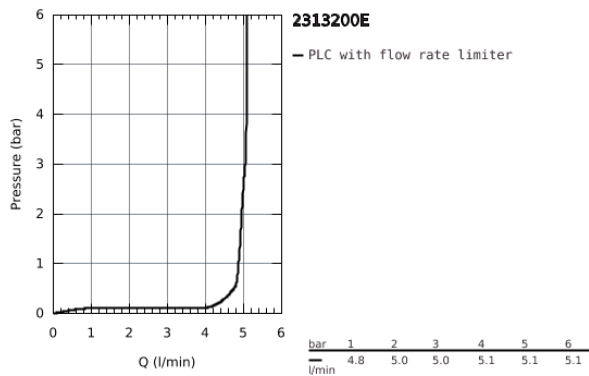

23 132 00E **EUROCUBE <PRE>ΜΙΞΕΡ ΛΕΚΑΝΗΣ ΜΟΝΟΥ ΜΟΧΛΟΥ 1/2" S-ΜΕΓΕΘΟΣ</PRE>**

**ΠΕΡΙΓΡΑΦΗ ΠΡΟΪΟΝΤΟΣ**

- τοποθέτηση μιάς οπής
- metal lever
- GROHE SilkMove με κεραμικό μηχανισμό 28 mm
- περιοριστής θερμοκρασίας
- Φινίρισμα GROHE StarLight
- GROHE EcoJoy SpeedClean mousseur 5.7 l/min
- GROHE FastFixation Plus σύστημα εγκατάστασης
- ίσιο σώμα
- εύκαμπτα σπιράλ σύνδεσης

23 132 00E **EUROCUBE <PRE>ΜΙΞΕΡ ΛΕΚΑΝΗΣ ΜΟΝΟΥ ΜΟΧΛΟΥ 1/2" S-ΜΕΓΕΘΟΣ</PRE>**

**ΑΝΤΑΛΛΑΚΤΙΚΑ**

- 1: Λαβή (Spare part-nr. 46786000)
- 2: Δακτύλιος στερέωσης (Spare part-nr. 46715000)
- 3: Φυσίγγιο (Spare part-nr. 46580000)
- 4: Φίλτρο ροής (Spare part-nr. 48159000)
- 5: σετ στήριξης (Spare part-nr. 46645000)
- 6: κλειδί συναρμολόγησης (Spare part-nr. 19017000)\*